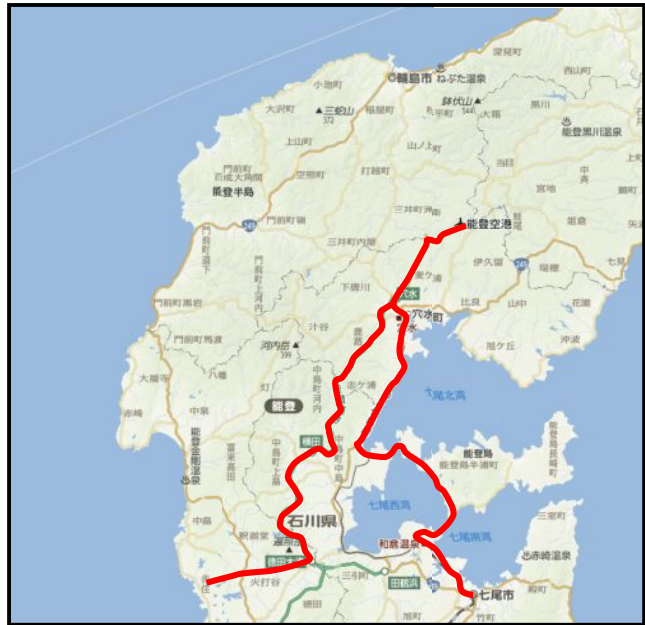

定額制運賃導入(平成23年11月認可)

能登空港送迎割引(定額制運賃)のご案内

能登空港まで定額料金なので
安心してご利用いただけます。

能登空港定額タクシーとは

能登空港と弊社サービスエリア(能登島・和倉温泉・七尾市内・志賀方面)を、あらかじめ設定した料金でお送りする能登空港専用の送迎タクシーです。

通常の運賃よりもお得な料金で、ご自宅等から能登空港間ご利用いただけます。ただし、ご利用される場所によっては定額タクシーより通常タクシー料金の方がお安くなる場合もありますので、あらかじめご予約の際にご確認下さい。

能登空港定額タクシー料金表

※有料道路料金等は含みません。

エリア	車種	定額運賃額	障害者・高齢者割引 適用定額運賃額
①能登空港 ~ 能登島エリア	小型車	7,800円	7,020円
	中型車	8,900円	8,010円
②能登空港 ~ 和倉温泉エリア	小型車	11,700円	10,530円
	中型車	13,300円	11,970円
③能登空港 ~ 七尾市エリア	小型車	13,100円	11,790円
	中型車	14,900円	13,410円
④能登空港 ~ 赤住・志賀原発エリア	小型車	13,900円	12,510円
	中型車	15,800円	14,220円